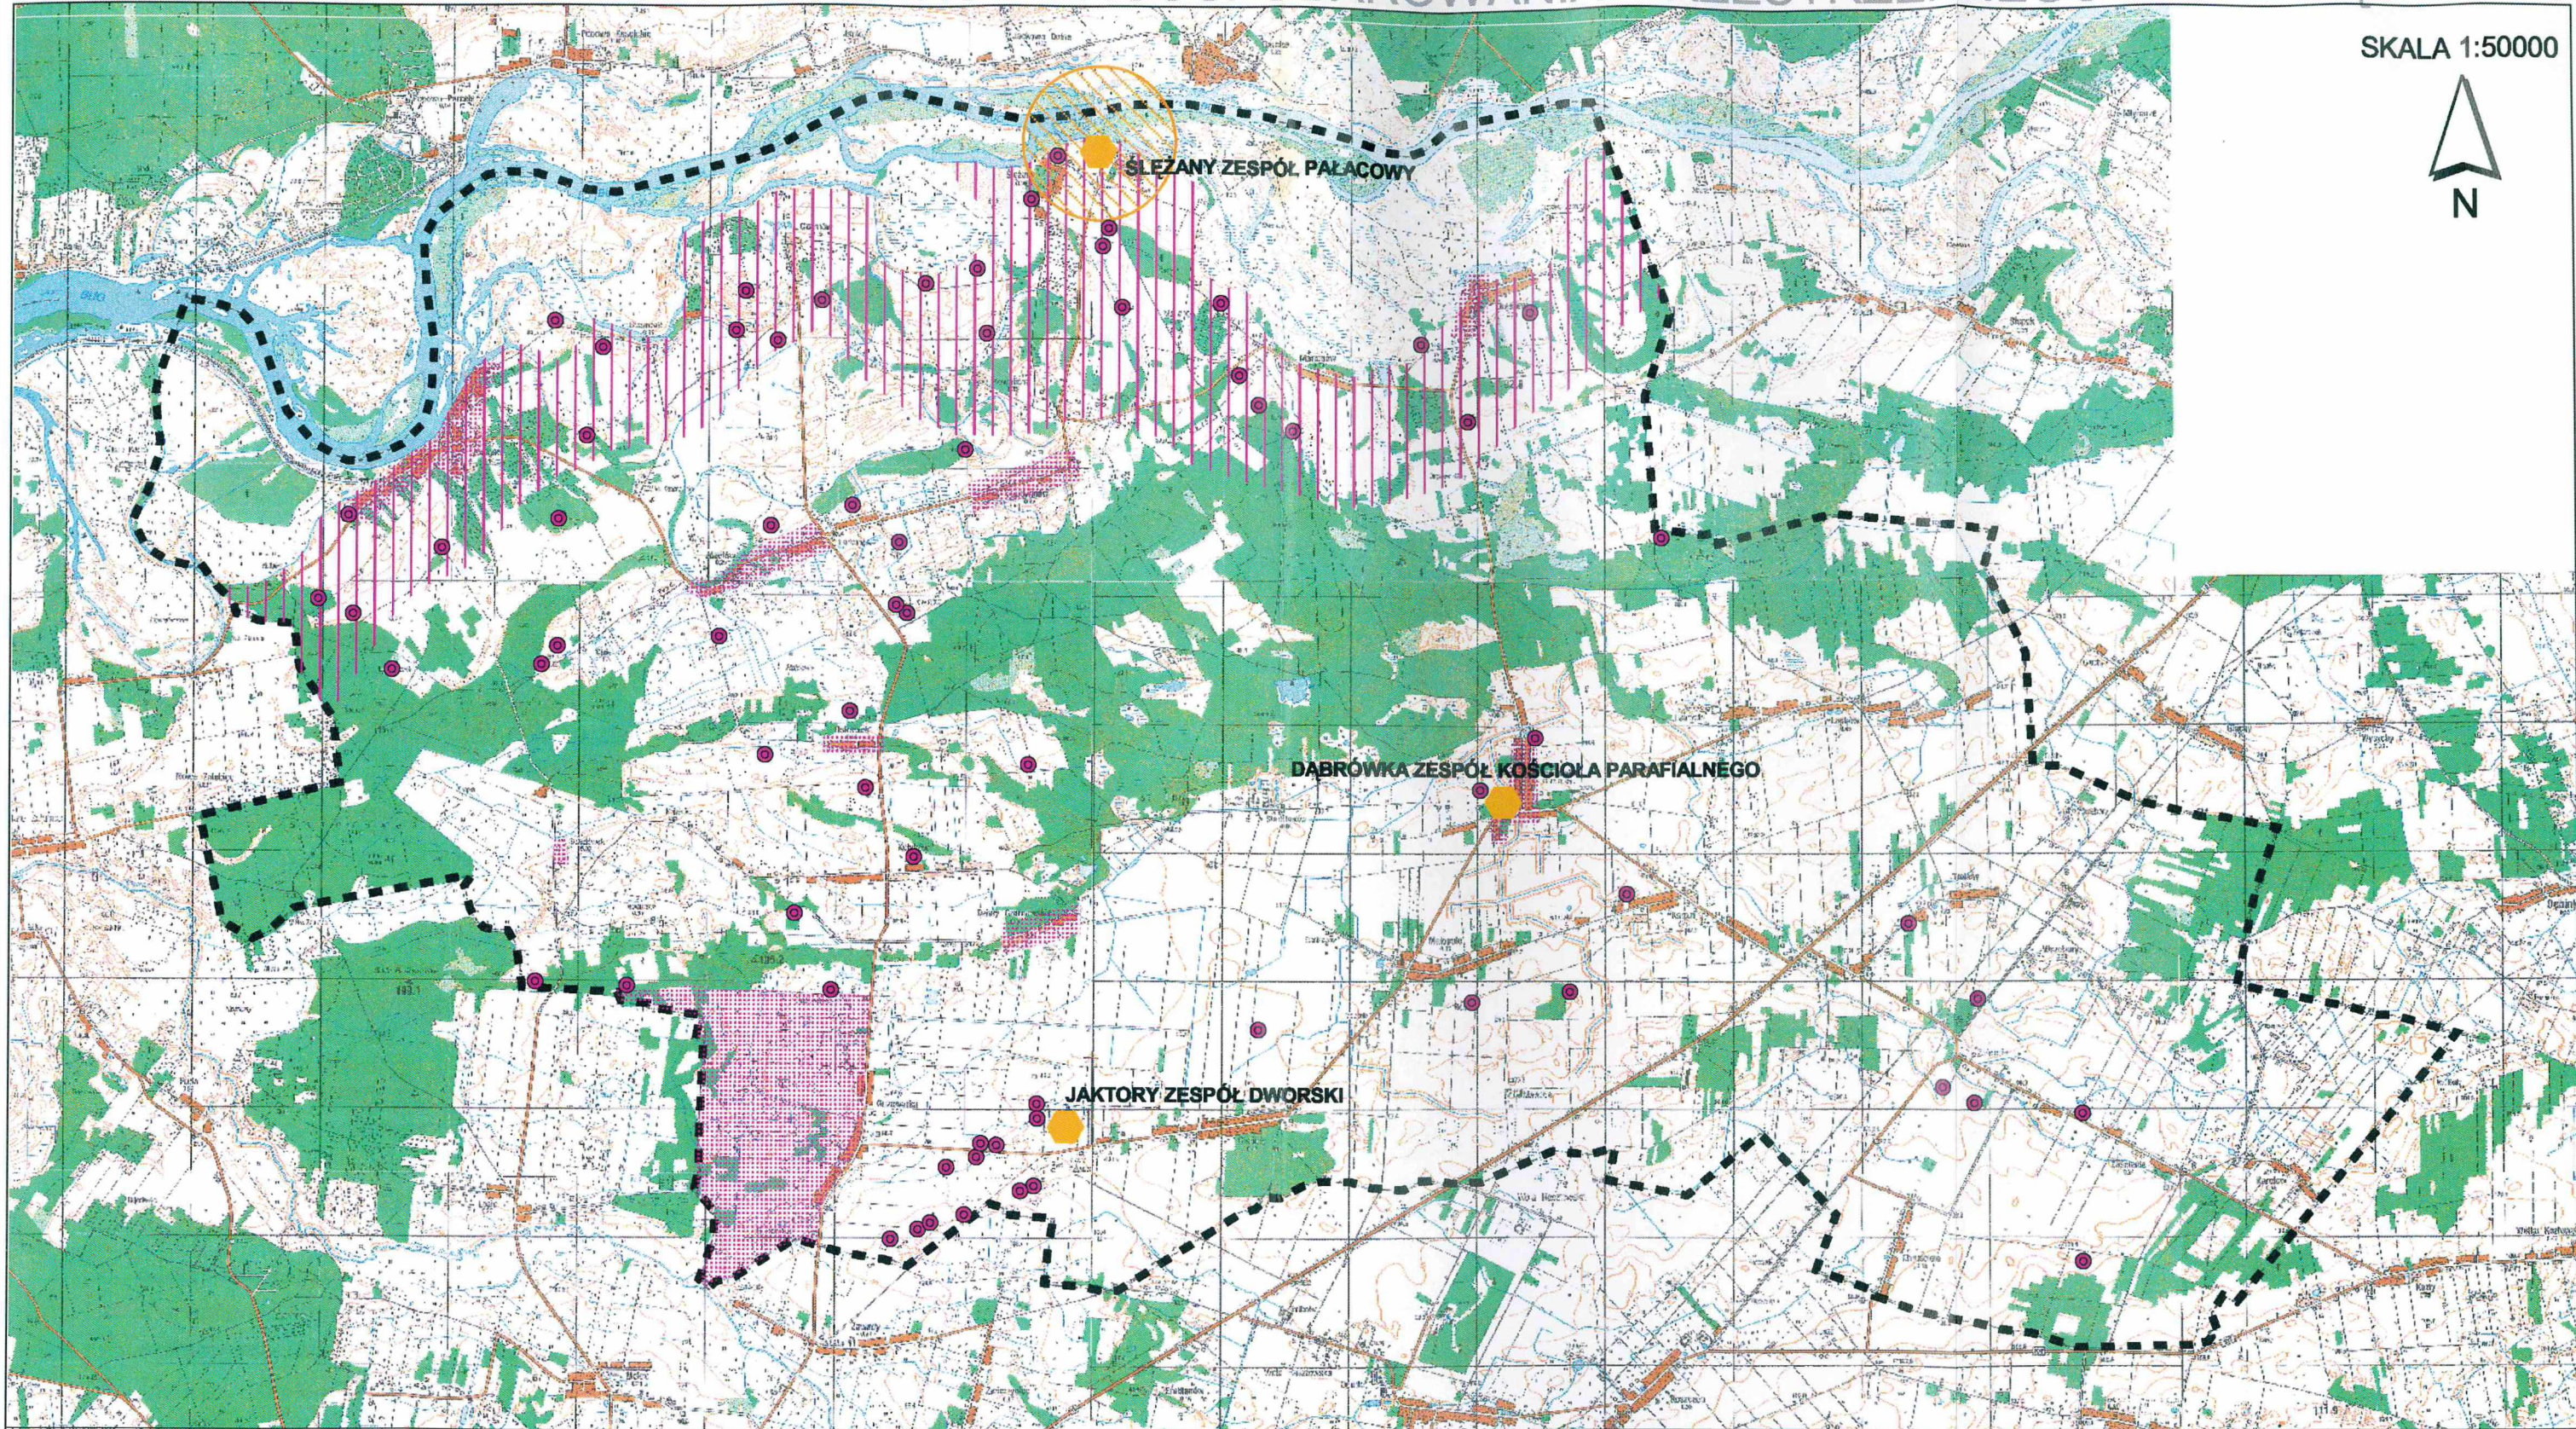

STUDIUM UWARUNKOWAŃ I KIERUNKÓW ZAGOSPODAROWANIA PRZESTRZENNEGO GMINY DĄBRÓWKA

SKALA 1:50000

DZIEDZICTWO KULTUROWE

■ ■ ■ - granica gminy Dąbrówka

Obiekty wpisane do rejestru zabytków:

- zespół kościoła parafialnego- Dąbrówka
- zespół dworski - Jaktory
- zespół pałacowy- Słężany
- strefa ochrony konserwatorskiej

● stanowiska archeologiczne

rejon dużej koncentracji stanowisk archeologicznych

strefa archeologiczna postulowana przez Wojewódzkiego Konserwatora Zabytków

RYСУNEK NR 6